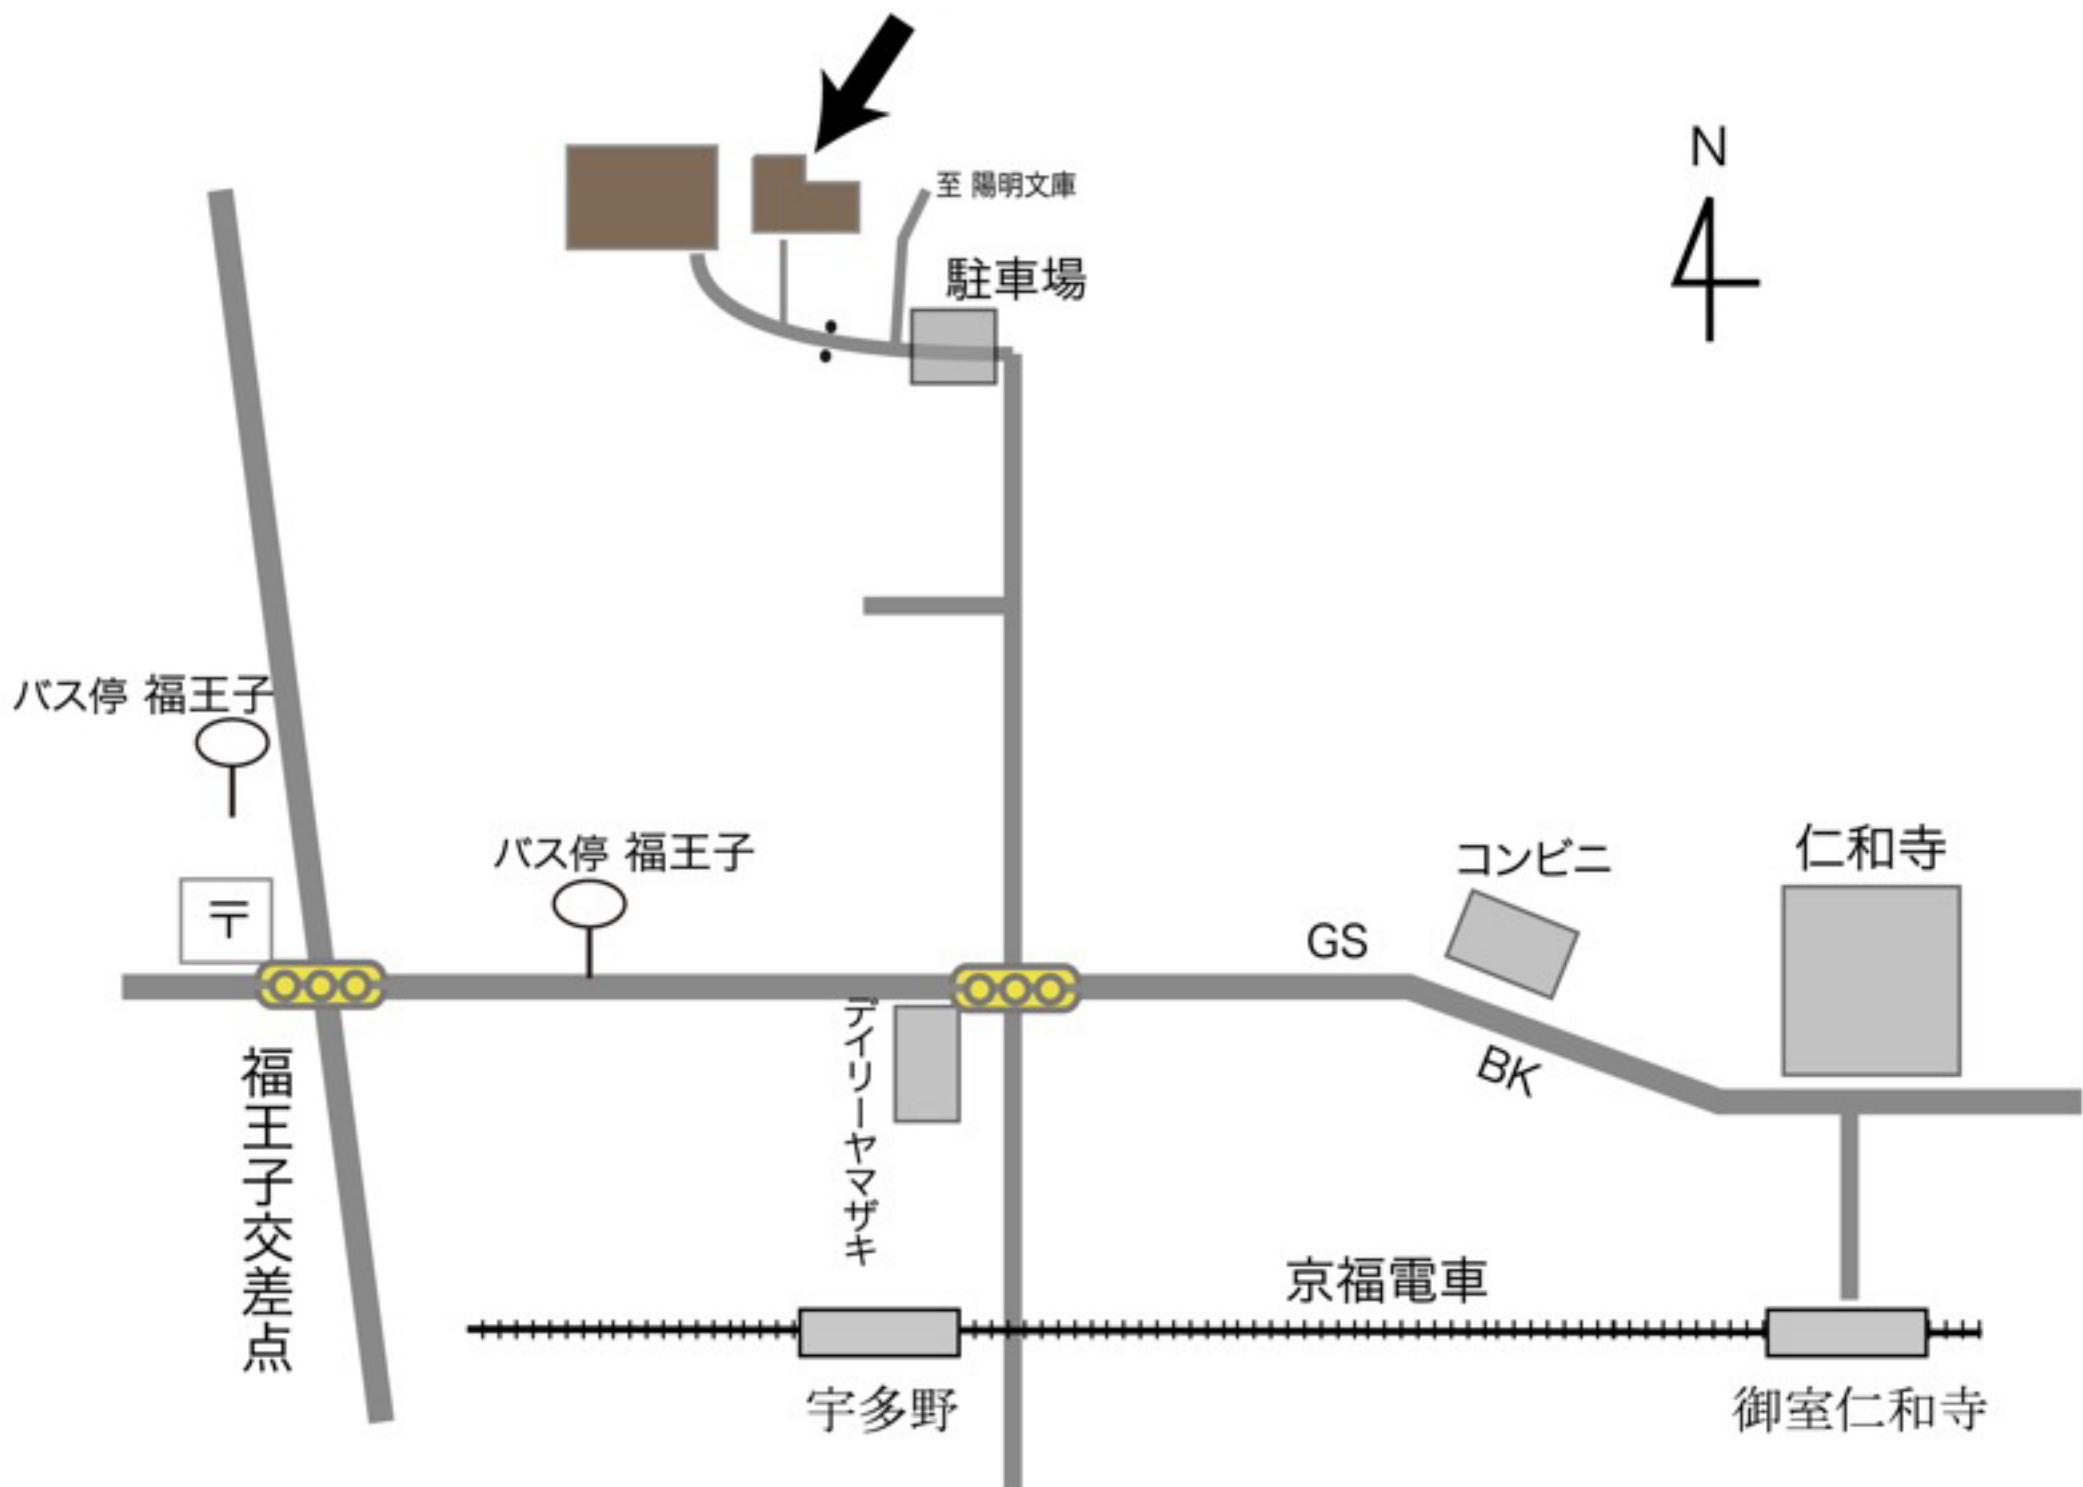

晴風学舎 御室稽古場

京都駅より

市バス 26号 福王子下車

JRバス 周山・梅尾行き 福王子下車

四条大宮より

京福電車 帷子の辻乗り換え 宇多野下車 徒歩10分

北野白梅町より

京福電車 宇多野下車 徒歩10分